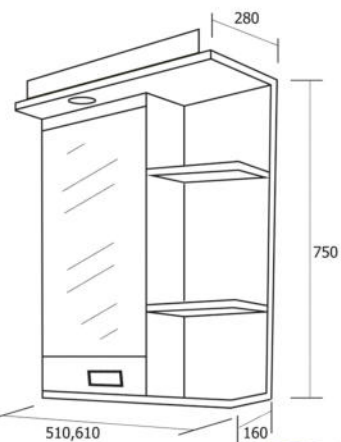

Šifra	Oznaka	Pakovanje
35-381	800x460x500	1

**OGLEDALO GORNJI DEO  
SONOMA**

Šifra	Oznaka	Pakovanje
35-386	800x150x700	1

**VERTIKALA SONOMA  
(SA KORPOM) KONZOLNA**

Šifra	Oznaka	Pakovanje
35-388	350x300x1400	1

ORMARIĆ DONJI DEO KONZOLNI LUX + LAVABO SLIM

Šifra	Oznaka	Pakovanje
35-920	550x340x500	1

ORMARIĆ DONJI DEO KONZOLNI WHITE + LAVABO ALVIT

Šifra	Oznaka	Pakovanje
35-198	450x250x500	1

ORMARIĆ DONJI DEO KONZOLNI FIT + LAVABO SLIM

Šifra	Oznaka	Pakovanje
35-350	500x400x550	1
35-351	600x400x550	1
35-352	700x400x550	1

## OGLEDALO GORNJI DEO SLIM - LUX

Šifra	Oznaka	Pakovanje
35-700	510x280x750	1
35-701	610x280x750	1