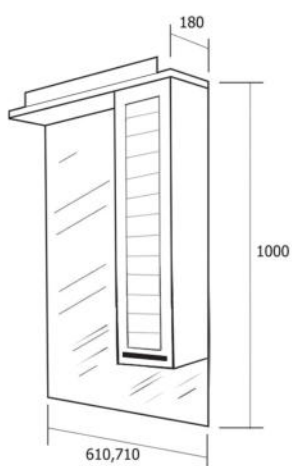

VERTIKALA LIGHT  
(SA KORPOM) KONZOLNA

Šifra	Oznaka	Pakovanje
35-880	350x300x1520	1

ORMARIĆ DONJI DEO  
KONZOLNI KAMEL + LAVABO SLIM

Šifra	Oznaka	Pakovanje
35-850	510x460x500	1
35-851	610x460x500	1
35-852	710x460x500	1

OGLEDALO GORNJI DEO  
KAMEL

Šifra	Oznaka	Pakovanje
35-855	510x250x700	1
35-856	610x250x700	1
35-857	710x250x700	1

VERTIKALNI KAMEL  
(SA KORPOM) KONZOLNA

Šifra	Oznaka	Pakovanje
35-860	350x300x1520	1

DEBLJINA  
**16mm**  
MDF

DEBLJINA  
**18mm**  
UNIVERA

LED  
RASVETA

VISOKI  
SJAJ

SOFT  
CLOSE

ORMARIĆ DONJI DEO  
KONZOLNI LINE + LAVABO SLIM

Šifra	Oznaka	Pakovanje
35-890	610X460X500	1
35-891	710X460X500	1

OGLEDALO GORNJI DEO  
SLIM LINE

Šifra	Oznaka	Pakovanje
35-893	610x180x1000	1
35-894	710x180x1000	1

VERTIKALA LINE

Šifra	Oznaka	Pakovanje
35-896	350x300x1900 (sa korpom)	1
35-897	350x300x1900 (sa korpom)	1

**ORMARIĆ DONJI DEO KONZOLNI SONOMA  
+ LAVABO TULIP**