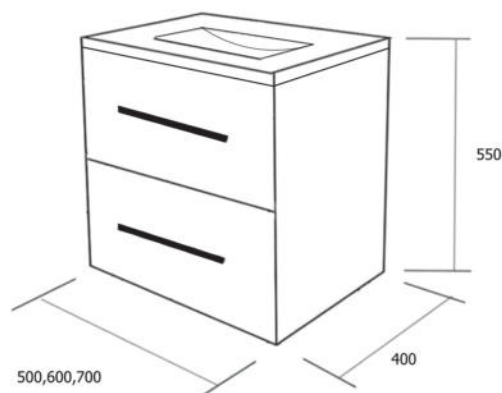

ORMARIĆ DONJI DEO KONZOLNI FIT + LAVABO SLIM

Šifra	Oznaka	Pakovanje
35-350	500x400x550	1
35-351	600x400x550	1
35-352	700x400x550	1