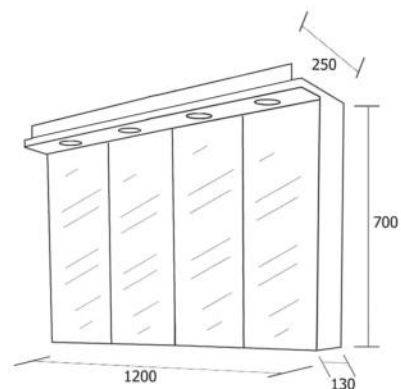

OGLEDALO GORNJI DEO TEA

Šifra	Oznaka	Pakovanje
35-656	1200x250x700	1