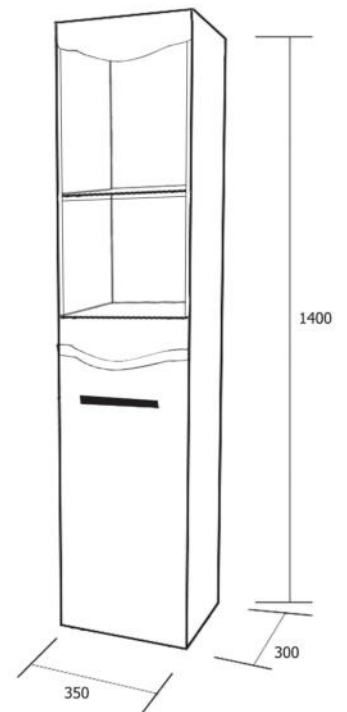

OGLEDALO GORNJI DEO  
KAMEL

Šifra	Oznaka	Pakovanje
35-855	510x250x700	1
35-856	610x250x700	1
35-857	710x250x700	1

VERTIKALNI KAMEL  
(SA KORPOM) KONZOLNA

Šifra	Oznaka	Pakovanje
35-860	350x300x1520	1

DEBLJINA  
**16mm**  
MDF

DEBLJINA  
**18mm**  
UNIVERA

LED  
RASVETA

VISOKI  
SJAJ

SOFT  
CLOSE

ORMARIĆ DONJI DEO  
KONZOLNI LINE + LAVABO SLIM

Šifra	Oznaka	Pakovanje
35-890	610X460X500	1
35-891	710X460X500	1

OGLEDALO GORNJI DEO  
SLIM LINE

Šifra	Oznaka	Pakovanje
35-893	610x180x1000	1
35-894	710x180x1000	1

VERTIKALA LINE

Šifra	Oznaka	Pakovanje
35-896	350x300x1900 (sa korpom)	1
35-897	350x300x1900 (sa korpom)	1

**ORMARIĆ DONJI DEO KONZOLNI SONOMA  
+ LAVABO TULIP**

Šifra	Oznaka	Pakovanje
35-381	800x460x500	1

**OGLEDALO GORNJI DEO  
SONOMA**

Šifra	Oznaka	Pakovanje
35-386	800x150x700	1

**VERTIKALA SONOMA  
(SA KORPOM) KONZOLNA**

Šifra	Oznaka	Pakovanje
35-388	350x300x1400	1