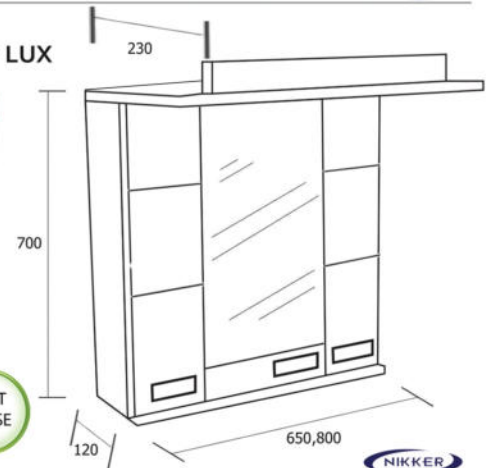

## ORMARIĆ DONJI DEO + LAVABO TULIP

Šifra	Oznaka	Pakovanje
35-404	800x460x850	1
35-405	1000x460x850	1

OGLEDALO GORNJI DEO TULIP LUX

Šifra	Oznaka	Pakovanje
35-181	550x230x700	1

ORMARIĆ DONJI DEO LUX + LAVABO TULIP

Šifra	Oznaka	Pakovanje
35-151	550x460x850	1
35-152	650x460x850	1

OGLEDALO GORNJI DEO TULIP LUX

Šifra	Oznaka	Pakovanje
35-182	650x230x700	1
35-183	800x230x700	1

ORMARIĆ DONJI DEO LUX + LAVABO TULIP

Šifra	Oznaka	Pakovanje
35-153	800x460x850	1