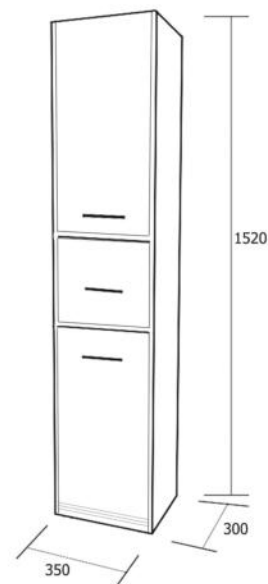

# NAMĚŠTAJ

ORMARIĆ DONJI DEO  
KONZOLNI LIGHT + LAVABO SLIM

Šifra	Oznaka	Pakovanje
35-870	510x460x500	1
35-871	610x460x500	1
35-872	710x460x500	1

OGLEDALO GORNJI DEO  
LIGHT

Šifra	Oznaka	Pakovanje
35-875	510x250x700	1
35-876	610x250x700	1
35-877	710x250x700	1

VERTIKALA LIGHT  
(SA KORPOM) KONZOLNA

Šifra	Oznaka	Pakovanje
35-880	350x300x1520	1

ORMARIĆ DONJI DEO  
KONZOLNI KAMEL + LAVABO SLIM

Šifra	Oznaka	Pakovanje
35-850	510x460x500	1
35-851	610x460x500	1
35-852	710x460x500	1

OGLEDALO GORNJI DEO  
KAMEL

Šifra	Oznaka	Pakovanje
35-855	510x250x700	1
35-856	610x250x700	1
35-857	710x250x700	1

VERTIKALNI KAMEL  
(SA KORPOM) KONZOLNA

Šifra	Oznaka	Pakovanje
35-860	350x300x1520	1

DEBLJINA  
**16mm**  
MDF

## OGLEDALO GORNJI DEO SLIM - LUX

Šifra	Oznaka	Pakovanje
35-700	510x280x750	1
35-701	610x280x750	1