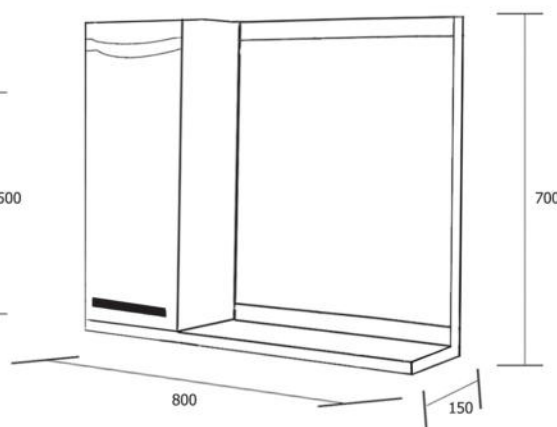

**ORMARIĆ DONJI DEO KONZOLNI SONOMA
+ LAVABO TULIP**

**OGLEDALO GORNJI DEO
SONOMA**

Šifra	Oznaka	Pakovanje
35-386	800x150x700	1