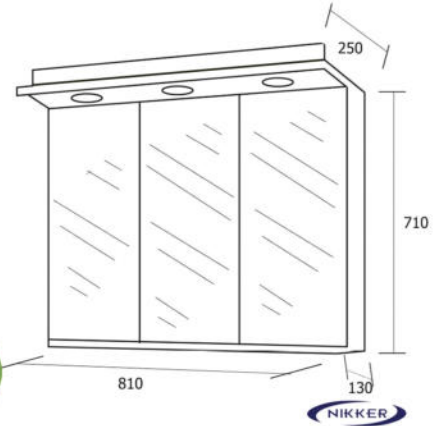

## ORMARIĆ DONJI DEO LUX + LAVABO SLIM

Šifra	Oznaka	Pakovanje
35-752	710x460x850	1

OGLEDALO GORNJI DEO KAMEL

Šifra	Oznaka	Pakovanje
35-190	450x120x600	1

ORMARIĆ DONJI DEO KONZOLNI KAMEL + LAVABO ALVIT

Šifra	Oznaka	Pakovanje
35-195	450x250x500	1

OGLEDALO GORNJI DEO LIGHT

Šifra	Oznaka	Pakovanje
35-191	450x120x600	1

ORMARIĆ DONJI DEO KONZOLNI LIGHT + LAVABO ALVIT

Šifra	Oznaka	Pakovanje
35-196	450x250x500	1

OGLEDALO GORNJI DEO TEA

Šifra	Oznaka	Pakovanje
35-653	810x250x710	1

ORMARIĆ DONJI DEO LUX + LAVABO SLIM

Šifra	Oznaka	Pakovanje
35-753	810x460x850	1

OGLEDALO GORNJI DEO TEA

Šifra	Oznaka	Pakovanje
35-654	910x250x710	1
35-655	1010x250x710	1

ORMARIĆ DONJI DEO LUX + LAVABO SLIM