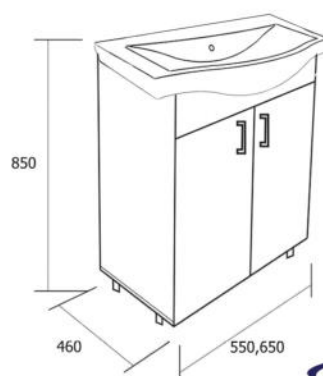

ORMARIĆ DONJI DEO + LAVABO TULIP

Šifra	Oznaka	Pakovanje
35-402	550x460x850	1
35-403	650x460x850	1