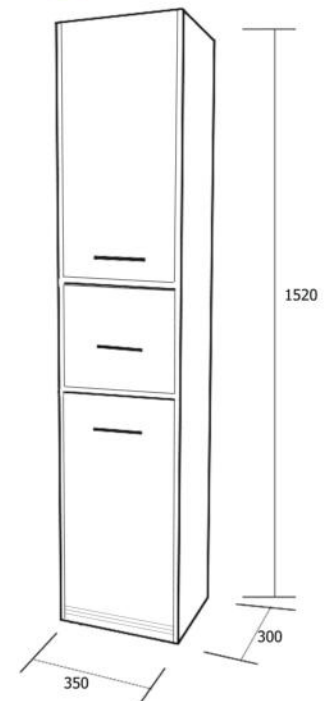

# NAMĚŠTAJ

ORMARIĆ DONJI DEO  
KONZOLNI LIGHT + LAVABO SLIM

Šifra	Oznaka	Pakovanje
35-870	510x460x500	1
35-871	610x460x500	1
35-872	710x460x500	1

OGLEDALO GORNJI DEO  
LIGHT

Šifra	Oznaka	Pakovanje
35-875	510x250x700	1
35-876	610x250x700	1
35-877	710x250x700	1

VERTIKALA LIGHT  
(SA KORPOM) KONZOLNA

Šifra	Oznaka	Pakovanje
35-880	350x300x1520	1

ORMARIĆ DONJI DEO  
KONZOLNI KAMEL + LAVABO SLIM

Šifra	Oznaka	Pakovanje
35-850	510x460x500	1
35-851	610x460x500	1
35-852	710x460x500	1

OGLEDALO GORNJI DEO  
KAMEL

Šifra	Oznaka	Pakovanje
35-855	510x250x700	1
35-856	610x250x700	1
35-857	710x250x700	1

VERTIKALNI KAMEL  
(SA KORPOM) KONZOLNA

Šifra	Oznaka	Pakovanje
35-860	350x300x1520	1

DEBLJINA  
**16mm**  
MDF

DEBLJINA  
**18mm**  
UNIVERA

LED  
RASVETA

VISOKI  
SJAJ

SOFT  
CLOSE

ORMARIĆ DONJI DEO  
KONZOLNI LINE + LAVABO SLIM

Šifra	Oznaka	Pakovanje
35-890	610X460X500	1
35-891	710X460X500	1

OGLEDALO GORNJI DEO  
SLIM LINE