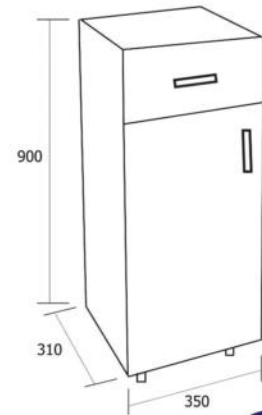

## OGLEDALO GORNJI DEO SLIM - LUX

Šifra	Oznaka	Pakovanje
35-700	510x280x750	1
35-701	610x280x750	1

Šifra	Oznaka	Pakovanje
35-151	550x460x850	1
35-152	650x460x850	1

OGLEDALO GORNJI DEO TULIP LUX

Šifra	Oznaka	Pakovanje
35-182	650x230x700	1
35-183	800x230x700	1

ORMARIĆ DONJI DEO LUX + LAVABO TULIP

Šifra	Oznaka	Pakovanje
35-153	800x460x850	1

OGLEDALO GORNJI DEO TEA

Šifra	Oznaka	Pakovanje
35-656	1200x250x700	1

ORMARIĆ DONJI DEO 1200 + LAVABO SLIM

Šifra	Oznaka	Pakovanje
35-207	1200x460x850	1

**VERTIKALA MINI (BEZ KORPE)**

Šifra	Oznaka	Pakovanje
35-300	350x310x900	1

**VERTIKALA MINI (SA KORPOM)**

Šifra	Oznaka	Pakovanje
35-301	350x310x900	1

**VERTIKALA (BEZ KORPE)**

Šifra	Oznaka	Pakovanje
35-305	350x300x1900	1
35-308	500x300x1900	1

**VERTIKALA (SA KORPOM)**

Šifra	Oznaka	Pakovanje
35-306	350x300x1900	1
35-307	500x300x1900	1