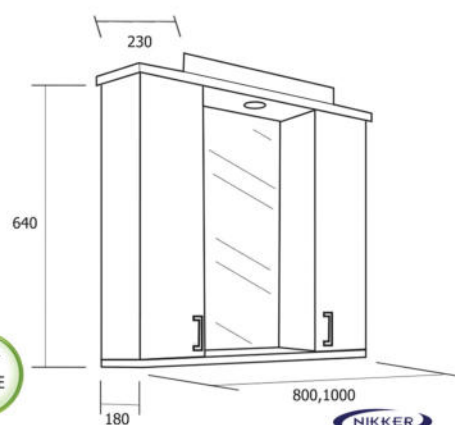

OGLEDALO GORNJI DEO EKO

Šifra	Oznaka	Pakovanje
35-063	800x180x640	1
35-064	1000x180x640	1