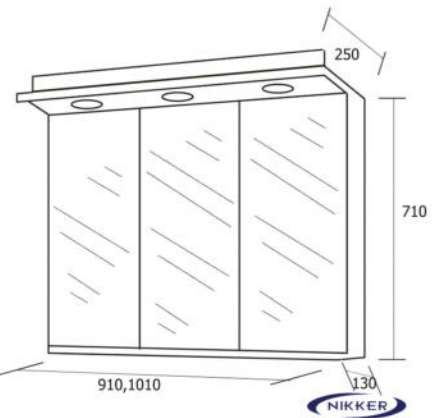

ORMARIĆ DONJI DEO LUX + LAVABO SLIM

Šifra	Oznaka	Pakovanje
35-753	810x460x850	1

OGLEDALO GORNJI DEO TEA

Šifra	Oznaka	Pakovanje
35-654	910x250x710	1
35-655	1010x250x710	1

ORMARIĆ DONJI DEO LUX + LAVABO SLIM