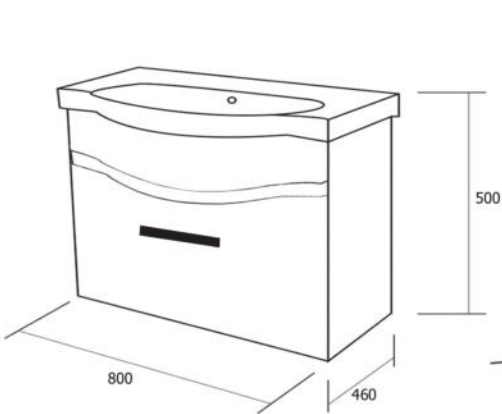

**ORMARIĆ DONJI DEO KONZOLNI SONOMA
+ LAVABO TULIP**

Šifra	Oznaka	Pakovanje
35-381	800x460x500	1