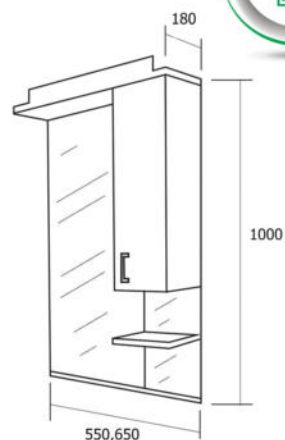

## OGLEDALO GORNJI DEO SLIM - LUX

Šifra	Oznaka	Pakovanje
35-700	510x280x750	1
35-701	610x280x750	1

## ORMARIĆ - OGLEDALO X-02

Šifra	Oznaka	Pakovanje
35-104	460x230x640	1

## ORMARIĆ - OGLEDALO EKO-03

Šifra	Oznaka	Pakovanje
35-105	610x130x640	1

**OGLEDALO GORNJI DEO TULIP**

Šifra	Oznaka	Pakovanje
35-030	550x180x1000	1
35-031	650x180x1000	1

**ORMARIĆ DONJI DEO FIOKA + LAVABO TULIP**