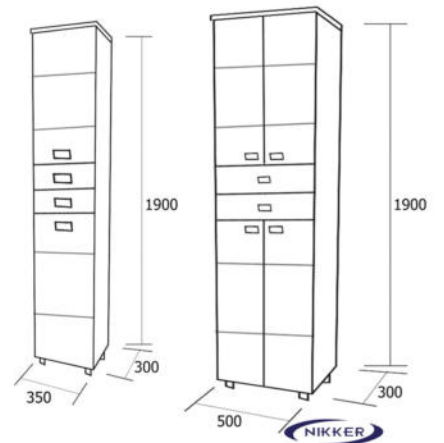

VERTIKALA (BEZ KORPE) LUX

Šifra	Oznaka	Pakovanje
35-312	350x300x1900	1
35-310	500x300x1900	1