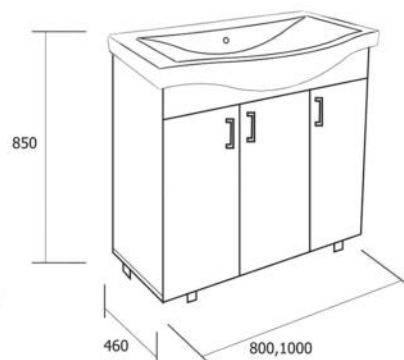

ORMARIĆ DONJI DEO + LAVABO TULIP

Šifra	Oznaka	Pakovanje
35-404	800x460x850	1
35-405	1000x460x850	1