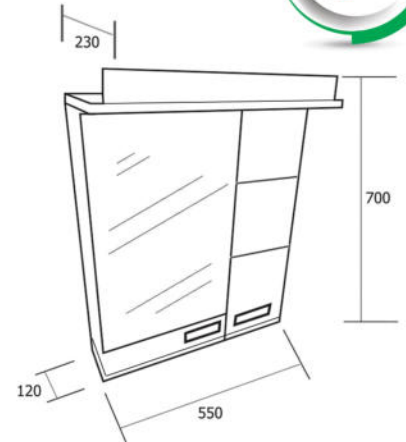

## ORMARIĆ DONJI DEO + LAVABO TULIP

Šifra	Oznaka	Pakovanje
35-404	800x460x850	1
35-405	1000x460x850	1

OGLEDALO GORNJI DEO TULIP LUX

Šifra	Oznaka	Pakovanje
35-181	550x230x700	1

ORMARIĆ DONJI DEO LUX + LAVABO TULIP

Šifra	Oznaka	Pakovanje
35-151	550x460x850	1
35-152	650x460x850	1

OGLEDALO GORNJI DEO TULIP LUX

Šifra	Oznaka	Pakovanje
35-182	650x230x700	1
35-183	800x230x700	1

ORMARIĆ DONJI DEO LUX + LAVABO TULIP

Šifra	Oznaka	Pakovanje
35-153	800x460x850	1