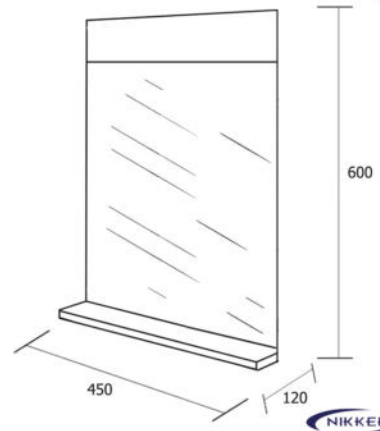

## OGLEDALO GORNJI DEO SLIM - LUX

Šifra	Oznaka	Pakovanje
35-700	510x280x750	1
35-701	610x280x750	1

## ORMARIĆ DONJI DEO LUX + LAVABO SLIM

Šifra	Oznaka	Pakovanje
35-750	510x460x850	1
35-751	610x460x850	1

## OGLEDALO GORNJI DEO SLIM - LUX

Šifra	Oznaka	Pakovanje
35-702	710x280x750	1
35-703	810x280x750	1

## ORMARIĆ DONJI DEO LUX + LAVABO SLIM

Šifra	Oznaka	Pakovanje
35-752	710x460x850	1

OGLEDALO GORNJI DEO KAMEL

Šifra	Oznaka	Pakovanje
35-190	450x120x600	1

ORMARIĆ DONJI DEO KONZOLNI KAMEL + LAVABO ALVIT

Šifra	Oznaka	Pakovanje
35-195	450x250x500	1