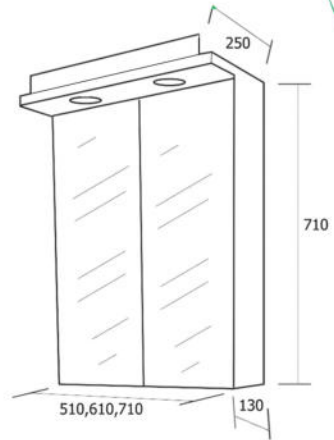

## ORMARIĆ DONJI DEO + LAVABO SLIM

Šifra	Oznaka	Pakovanje
35-200	410x460x850	1
35-201	510x460x850	1
35-202	610x460x850	1

## OGLEDALO GORNJI DEO SLIM

Šifra	Oznaka	Pakovanje
35-233	710x280x750	1
35-234	810x280x750	1

## ORMARIĆ DONJI DEO + LAVABO SLIM

Šifra	Oznaka	Pakovanje
35-203	710x460x850	1
35-204	810x460x850	1

OGLEDALO GORNJI DEO TEA

Šifra	Oznaka	Pakovanje
35-650	510x250x710	1
35-651	610x250x710	1
35-652	710x250x710	1

ORMARIĆ DONJI DEO KONZOLNI LUX + LAVABO SLIM

Šifra	Oznaka	Pakovanje
35-670	510x460x500	1
35-671	610x460x500	1
35-672	710x460x500	1

VERTIKALA (BEZ KORPE) LUX

Šifra	Oznaka	Pakovanje
35-312	350x300x1900	1
35-310	500x300x1900	1