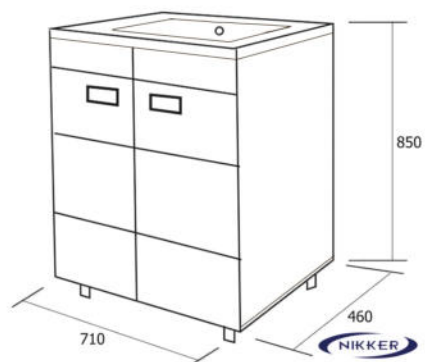

ORMARIĆ DONJI DEO LUX + LAVABO SLIM

Šifra	Oznaka	Pakovanje
35-752	710x460x850	1