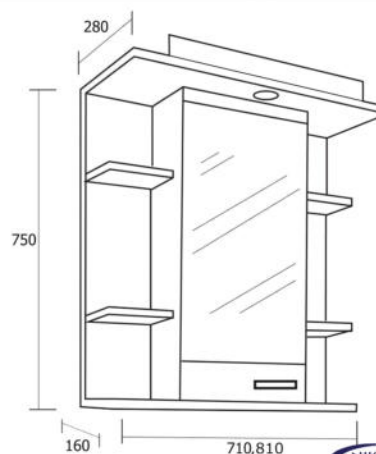

OGLEDALO GORNJI DEO SLIM

Šifra	Oznaka	Pakovanje
35-233	710x280x750	1
35-234	810x280x750	1