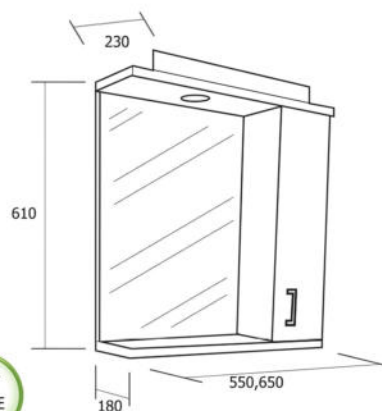

## OGLEDALO GORNJI DEO EKO

Šifra	Oznaka	Pakovanje
35-061	550x180x610	1
35-062	650x180x610	1