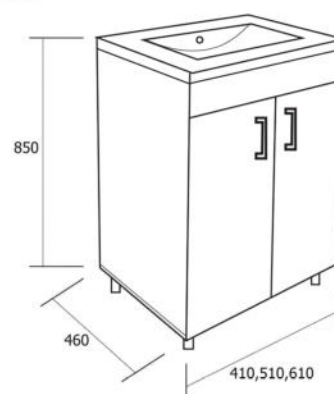

ORMARIĆ DONJI DEO + LAVABO SLIM

Šifra	Oznaka	Pakovanje
35-200	410x460x850	1
35-201	510x460x850	1
35-202	610x460x850	1