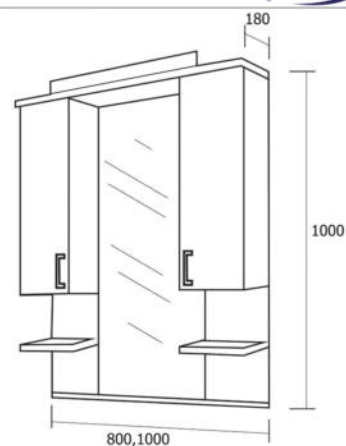

OGLEDALO GORNJI DEO TULIP

Šifra	Oznaka	Pakovanje
35-032	800x180x1000	1
35-033	1000x180x1000	1