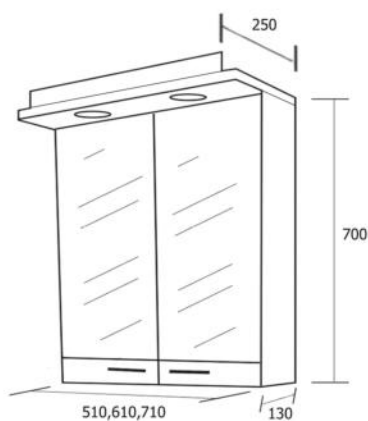

# NAMĚŠTAJ

ORMARIĆ DONJI DEO  
KONZOLNI LIGHT + LAVABO SLIM

Šifra	Oznaka	Pakovanje
35-870	510x460x500	1
35-871	610x460x500	1
35-872	710x460x500	1

OGLEDALO GORNJI DEO  
LIGHT

Šifra	Oznaka	Pakovanje
35-875	510x250x700	1
35-876	610x250x700	1
35-877	710x250x700	1

VERTIKALA LIGHT  
(SA KORPOM) KONZOLNA

Šifra	Oznaka	Pakovanje
35-880	350x300x1520	1

ORMARIĆ DONJI DEO  
KONZOLNI KAMEL + LAVABO SLIM

Šifra	Oznaka	Pakovanje
35-850	510x460x500	1
35-851	610x460x500	1
35-852	710x460x500	1

OGLEDALO GORNJI DEO  
KAMEL

Šifra	Oznaka	Pakovanje
35-855	510x250x700	1
35-856	610x250x700	1
35-857	710x250x700	1

VERTIKALNI KAMEL  
(SA KORPOM) KONZOLNA

Šifra	Oznaka	Pakovanje
35-860	350x300x1520	1

DEBLJINA  
**16mm**  
MDF