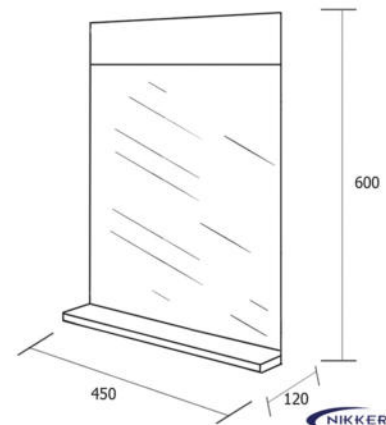

OGLEDALO GORNJI DEO LIGHT

Šifra	Oznaka	Pakovanje
35-191	450x120x600	1