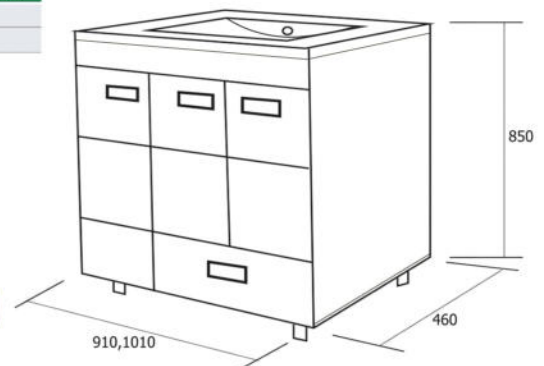

Šifra	Oznaka	Pakovanje
35-754	910x460x850	1
35-755	1010x460x850	1