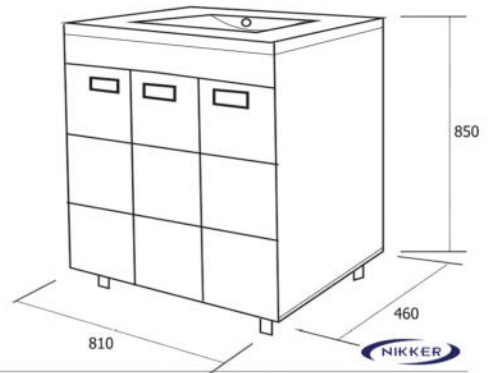

Šifra	Oznaka	Pakovanje
35-753	810x460x850	1