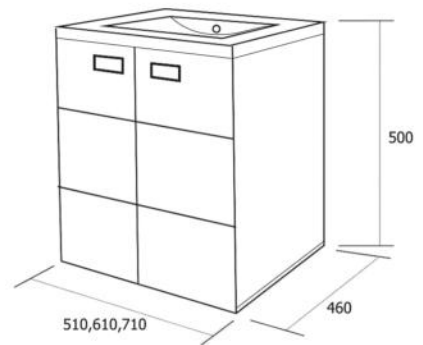

ORMARIĆ DONJI DEO KONZOLNI LUX + LAVABO SLIM

Šifra	Oznaka	Pakovanje
35-670	510x460x500	1
35-671	610x460x500	1
35-672	710x460x500	1