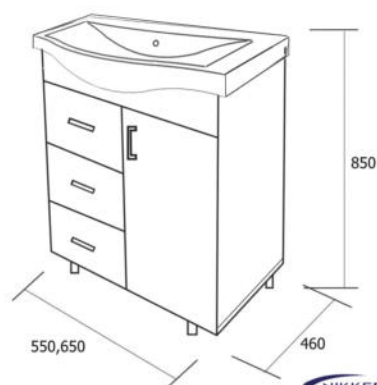

ORMARIĆ DONJI DEO FIOKA + LAVABO TULIP

Šifra	Oznaka	Pakovanje
35-406	550x460x850	1
35-407	650x460x850	1