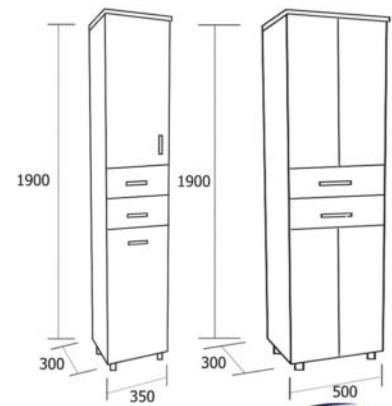

OGLEDALO GORNJI DEO TEA

Šifra	Oznaka	Pakovanje
35-656	1200x250x700	1

ORMARIĆ DONJI DEO 1200 + LAVABO SLIM

Šifra	Oznaka	Pakovanje
35-207	1200x460x850	1

**VERTIKALA MINI (BEZ KORPE)**

Šifra	Oznaka	Pakovanje
35-300	350x310x900	1

**VERTIKALA MINI (SA KORPOM)**

Šifra	Oznaka	Pakovanje
35-301	350x310x900	1

**VERTIKALA (BEZ KORPE)**

Šifra	Oznaka	Pakovanje
35-305	350x300x1900	1
35-308	500x300x1900	1

**VERTIKALA (SA KORPOM)**

Šifra	Oznaka	Pakovanje
35-306	350x300x1900	1
35-307	500x300x1900	1