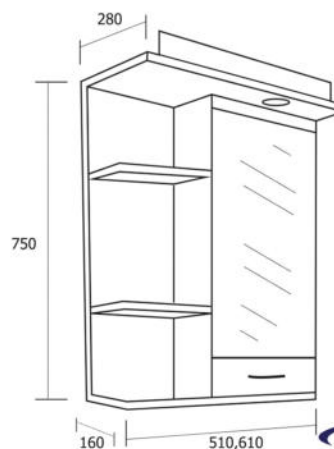

OGLEDALO GORNJI DEO SLIM

Šifra	Oznaka	Pakovanje
35-231	510x280x750	1
35-232	610x280x750	1