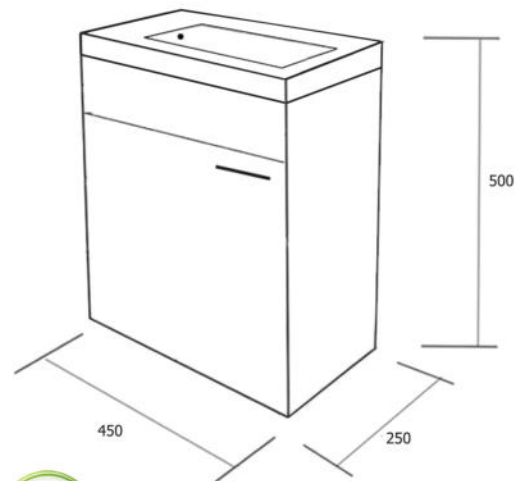

ORMARIĆ DONJI DEO KONZOLNI WHITE + LAVABO ALVIT

Šifra	Oznaka	Pakovanje
35-198	450x250x500	1