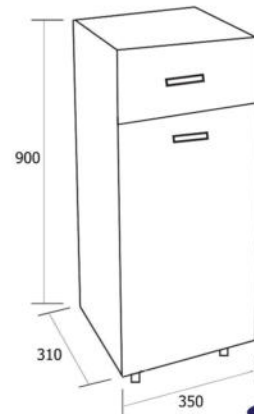

Šifra	Oznaka	Pakovanje
35-151	550x460x850	1
35-152	650x460x850	1

OGLEDALO GORNJI DEO TULIP LUX

Šifra	Oznaka	Pakovanje
35-182	650x230x700	1
35-183	800x230x700	1

ORMARIĆ DONJI DEO LUX + LAVABO TULIP

Šifra	Oznaka	Pakovanje
35-153	800x460x850	1

OGLEDALO GORNJI DEO TEA

Šifra	Oznaka	Pakovanje
35-656	1200x250x700	1

ORMARIĆ DONJI DEO 1200 + LAVABO SLIM

Šifra	Oznaka	Pakovanje
35-207	1200x460x850	1

**VERTIKALA MINI (BEZ KORPE)**

Šifra	Oznaka	Pakovanje
35-300	350x310x900	1

**VERTIKALA MINI (SA KORPOM)**

Šifra	Oznaka	Pakovanje
35-301	350x310x900	1

**VERTIKALA (BEZ KORPE)**

Šifra	Oznaka	Pakovanje
35-305	350x300x1900	1
35-308	500x300x1900	1

**VERTIKALA (SA KORPOM)**

Šifra	Oznaka	Pakovanje
35-306	350x300x1900	1
35-307	500x300x1900	1