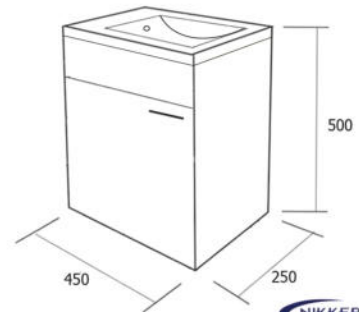

## ORMARIĆ DONJI DEO LUX + LAVABO SLIM

Šifra	Oznaka	Pakovanje
35-752	710x460x850	1

OGLEDALO GORNJI DEO KAMEL

Šifra	Oznaka	Pakovanje
35-190	450x120x600	1

ORMARIĆ DONJI DEO KONZOLNI KAMEL + LAVABO ALVIT

Šifra	Oznaka	Pakovanje
35-195	450x250x500	1