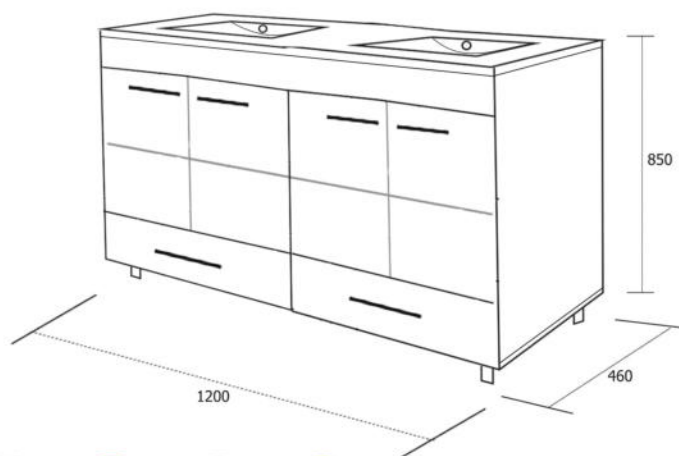

ORMARIĆ DONJI DEO 1200 + LAVABO SLIM

Šifra	Oznaka	Pakovanje
35-207	1200x460x850	1