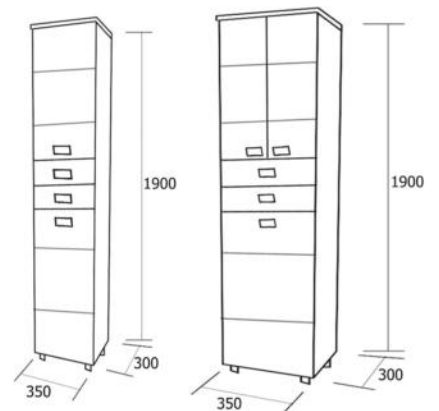

VERTIKALA (SA KORPOM) LUX

Šifra	Oznaka	Pakovanje
35-313	350x300x1900	1
35-309	500x300x1900	1