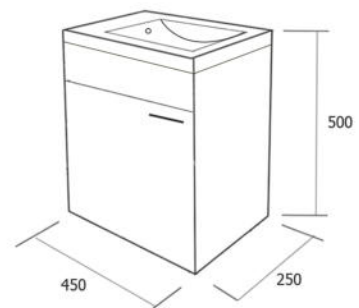

ORMARIĆ DONJI DEO KONZOLNI LIGHT + LAVABO ALVIT

Šifra	Oznaka	Pakovanje
35-196	450x250x500	1