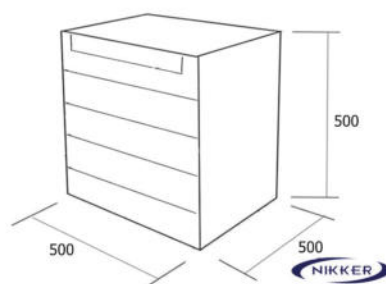

Šifra	Oznaka	Pakovanje
35-800-A3	500x500x500	1

ORMARIĆ DONJI DEO KONZOLNI 500 ART - opc.A4