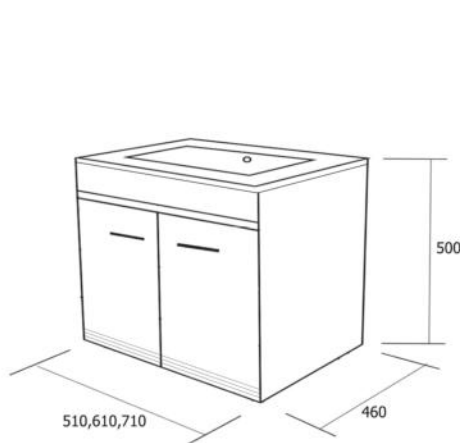

# NAMĚŠTAJ

ORMARIĆ DONJI DEO  
KONZOLNI LIGHT + LAVABO SLIM

Šifra	Oznaka	Pakovanje
35-870	510x460x500	1
35-871	610x460x500	1
35-872	710x460x500	1

OGLEDALO GORNJI DEO  
LIGHT

Šifra	Oznaka	Pakovanje
35-875	510x250x700	1
35-876	610x250x700	1
35-877	710x250x700	1

VERTIKALA LIGHT  
(SA KORPOM) KONZOLNA

Šifra	Oznaka	Pakovanje
35-880	350x300x1520	1

ORMARIĆ DONJI DEO  
KONZOLNI KAMEL + LAVABO SLIM

Šifra	Oznaka	Pakovanje
35-850	510x460x500	1
35-851	610x460x500	1
35-852	710x460x500	1