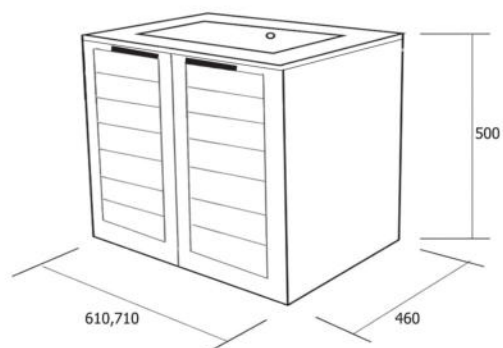

ORMARIĆ DONJI DEO
KONZOLNI LINE + LAVABO SLIM

Šifra	Oznaka	Pakovanje
35-890	610X460X500	1
35-891	710X460X500	1