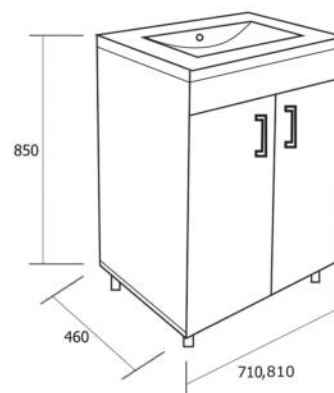

ORMARIĆ DONJI DEO + LAVABO SLIM

Šifra	Oznaka	Pakovanje
35-203	710x460x850	1
35-204	810x460x850	1