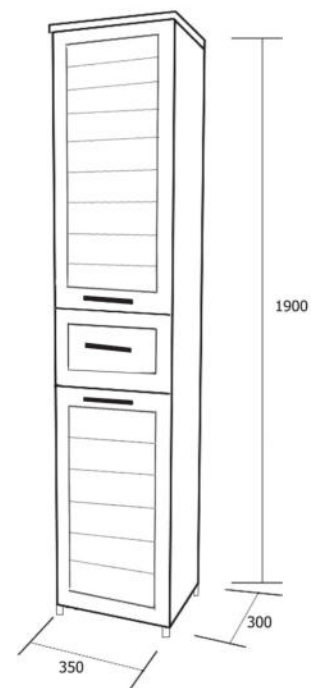

VERTIKALA LIGHT  
(SA KORPOM) KONZOLNA

Šifra	Oznaka	Pakovanje
35-880	350x300x1520	1

ORMARIĆ DONJI DEO  
KONZOLNI KAMEL + LAVABO SLIM

Šifra	Oznaka	Pakovanje
35-850	510x460x500	1
35-851	610x460x500	1
35-852	710x460x500	1

OGLEDALO GORNJI DEO  
KAMEL

Šifra	Oznaka	Pakovanje
35-855	510x250x700	1
35-856	610x250x700	1
35-857	710x250x700	1

VERTIKALNI KAMEL  
(SA KORPOM) KONZOLNA

Šifra	Oznaka	Pakovanje
35-860	350x300x1520	1

DEBLJINA  
**16mm**  
MDF

DEBLJINA  
**18mm**  
UNIVERA

LED  
RASVETA

VISOKI  
SJAJ

SOFT  
CLOSE

ORMARIĆ DONJI DEO  
KONZOLNI LINE + LAVABO SLIM

Šifra	Oznaka	Pakovanje
35-890	610X460X500	1
35-891	710X460X500	1

OGLEDALO GORNJI DEO  
SLIM LINE

Šifra	Oznaka	Pakovanje
35-893	610x180x1000	1
35-894	710x180x1000	1

VERTIKALA LINE

Šifra	Oznaka	Pakovanje
35-896	350x300x1900 (sa korpom)	1
35-897	350x300x1900 (sa korpom)	1

**ORMARIĆ DONJI DEO KONZOLNI SONOMA  
+ LAVABO TULIP**