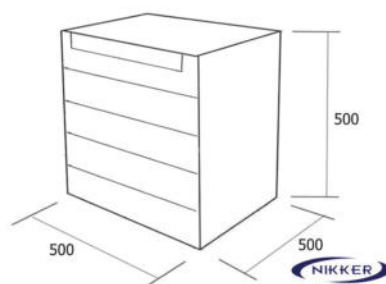

Šifra	Oznaka	Pakovanje
35-800-A2	500x500x500	1

ORMARIĆ DONJI DEO KONZOLNI 500 ART - opc.A3