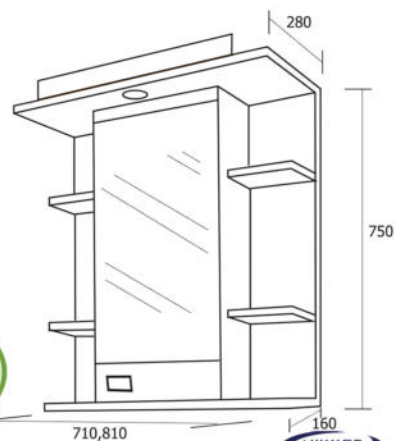

## OGLEDALO GORNJI DEO SLIM - LUX

Šifra	Oznaka	Pakovanje
35-700	510x280x750	1
35-701	610x280x750	1

## ORMARIĆ DONJI DEO LUX + LAVABO SLIM

Šifra	Oznaka	Pakovanje
35-750	510x460x850	1
35-751	610x460x850	1

## OGLEDALO GORNJI DEO SLIM - LUX

Šifra	Oznaka	Pakovanje
35-702	710x280x750	1
35-703	810x280x750	1