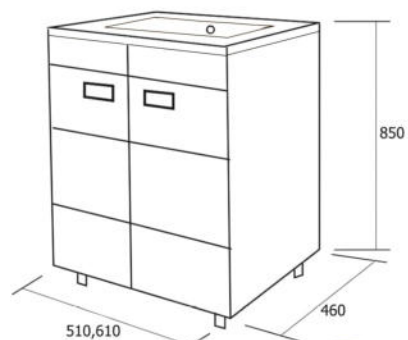

ORMARIĆ DONJI DEO LUX + LAVABO SLIM

Šifra	Oznaka	Pakovanje
35-750	510x460x850	1
35-751	610x460x850	1