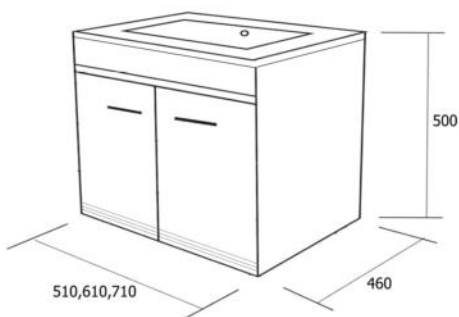

# NAMĚŠTAJ

ORMARIĆ DONJI DEO  
KONZOLNI LIGHT + LAVABO SLIM

Šifra	Oznaka	Pakovanje
35-870	510x460x500	1
35-871	610x460x500	1
35-872	710x460x500	1

OGLEDALO GORNJI DEO  
LIGHT

Šifra	Oznaka	Pakovanje
35-875	510x250x700	1
35-876	610x250x700	1
35-877	710x250x700	1

VERTIKALA LIGHT  
(SA KORPOM) KONZOLNA

Šifra	Oznaka	Pakovanje
35-880	350x300x1520	1

ORMARIĆ DONJI DEO  
KONZOLNI KAMEL + LAVABO SLIM

Šifra	Oznaka	Pakovanje
35-850	510x460x500	1
35-851	610x460x500	1
35-852	710x460x500	1