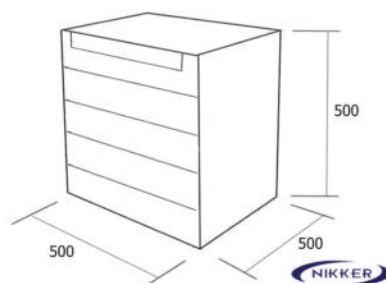

VERTIKALA (SA KORPOM) LUX

Šifra	Oznaka	Pakovanje
35-313	350x300x1900	1
35-309	500x300x1900	1

ORMARIĆ DONJI DEO KONZOLNI 500 ART - opc.A1

Šifra	Oznaka	Pakovanje
35-800-A1	500x500x500	1

ORMARIĆ DONJI DEO KONZOLNI 500 ART - opc.A2