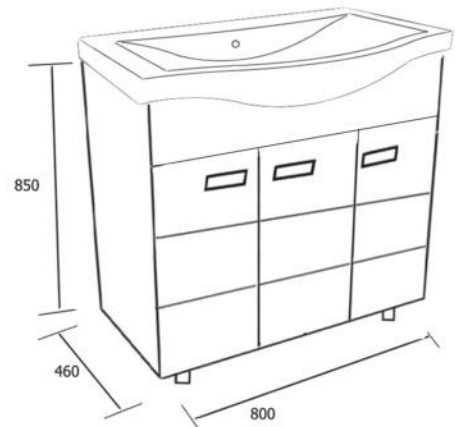

Šifra	Oznaka	Pakovanje
35-151	550x460x850	1
35-152	650x460x850	1

OGLEDALO GORNJI DEO TULIP LUX

Šifra	Oznaka	Pakovanje
35-182	650x230x700	1
35-183	800x230x700	1

ORMARIĆ DONJI DEO LUX + LAVABO TULIP

Šifra	Oznaka	Pakovanje
35-153	800x460x850	1